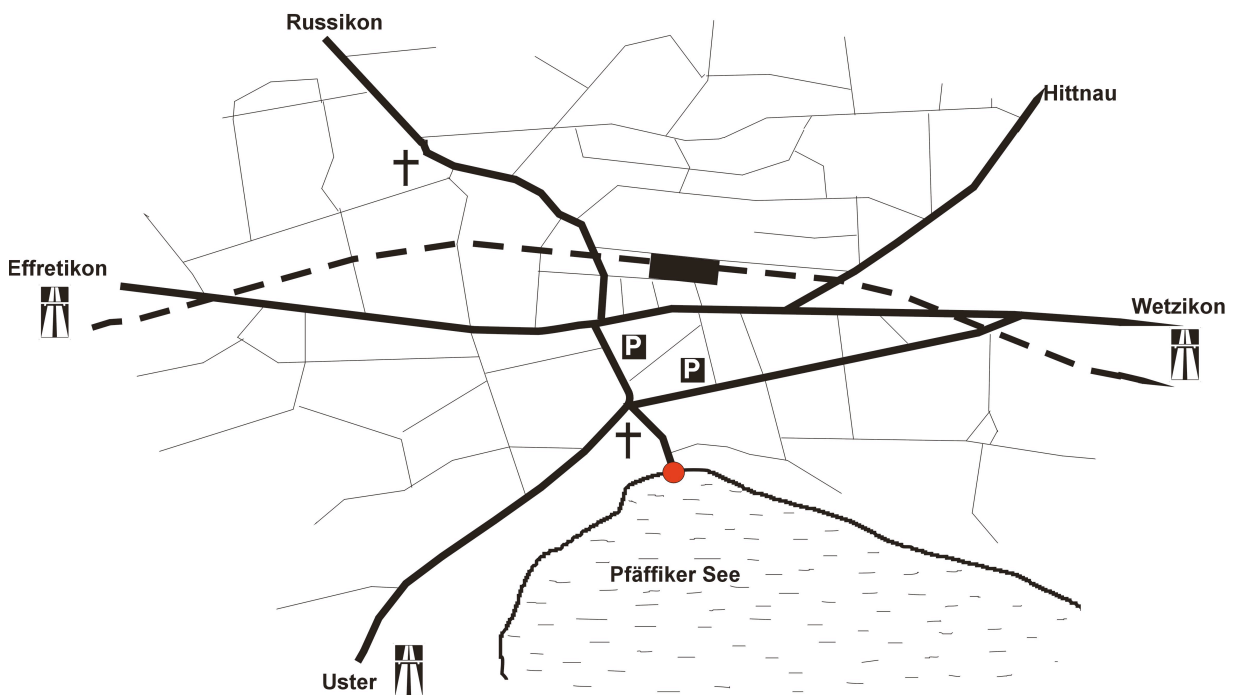

## So finden Sie die Bootsvermietung am Pfäffikersee.

### Unsere Adresse:

booti  
Elisabeth Bieri  
Im Kehr 25  
8330 Pfäffikon ZH

Sie können uns auch telefonisch erreichen. Von Montag bis Samstag 07.00 bis 11.00 sind wir für Sie erreichbar.  
Telefon: 044 950 15 03

Bei Anreise mit dem Auto bitte die öffentlichen Parkplätze im Dorf oder in der Badeanstalt in der Baumen an der Baumenstrasse benutzen.

Am Seequai stehen keine Parkplätze zur Verfügung.

Bei Anreise mit dem Zug sind es vom Bahnhof 5 Minuten zu Fuss.